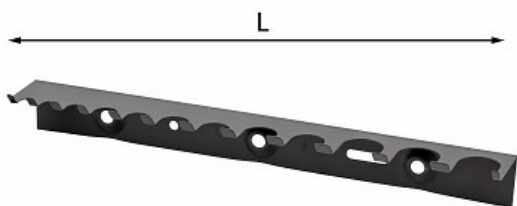

SUPPORTO PER CHIAVI POLIGONALI DOPPIE CURVATE

283 RV13

- Lamiera d'acciaio verniciata
- Fornito senza viti
- Per serie chiavi poligonali 283 R13

Dettagli famiglia

Codice	L mm	 Peso gr	 Q.tà x conf.	Prezzo listino
U02830600	390	270	1	€ 11.60

Serie / Configurazioni

Articoli

283 R13 - Serie di 13 chiavi poligonali doppie curvate

Stanley Black & Decker Italia S.r.l.

Sede legale: Via Energy Park 6 - 20871 Vimercate (MB)
Sede operativa: Via Volta 3 - 21020 Monvalle (VA) Italia
Partita IVA e C.F.: 03225990138